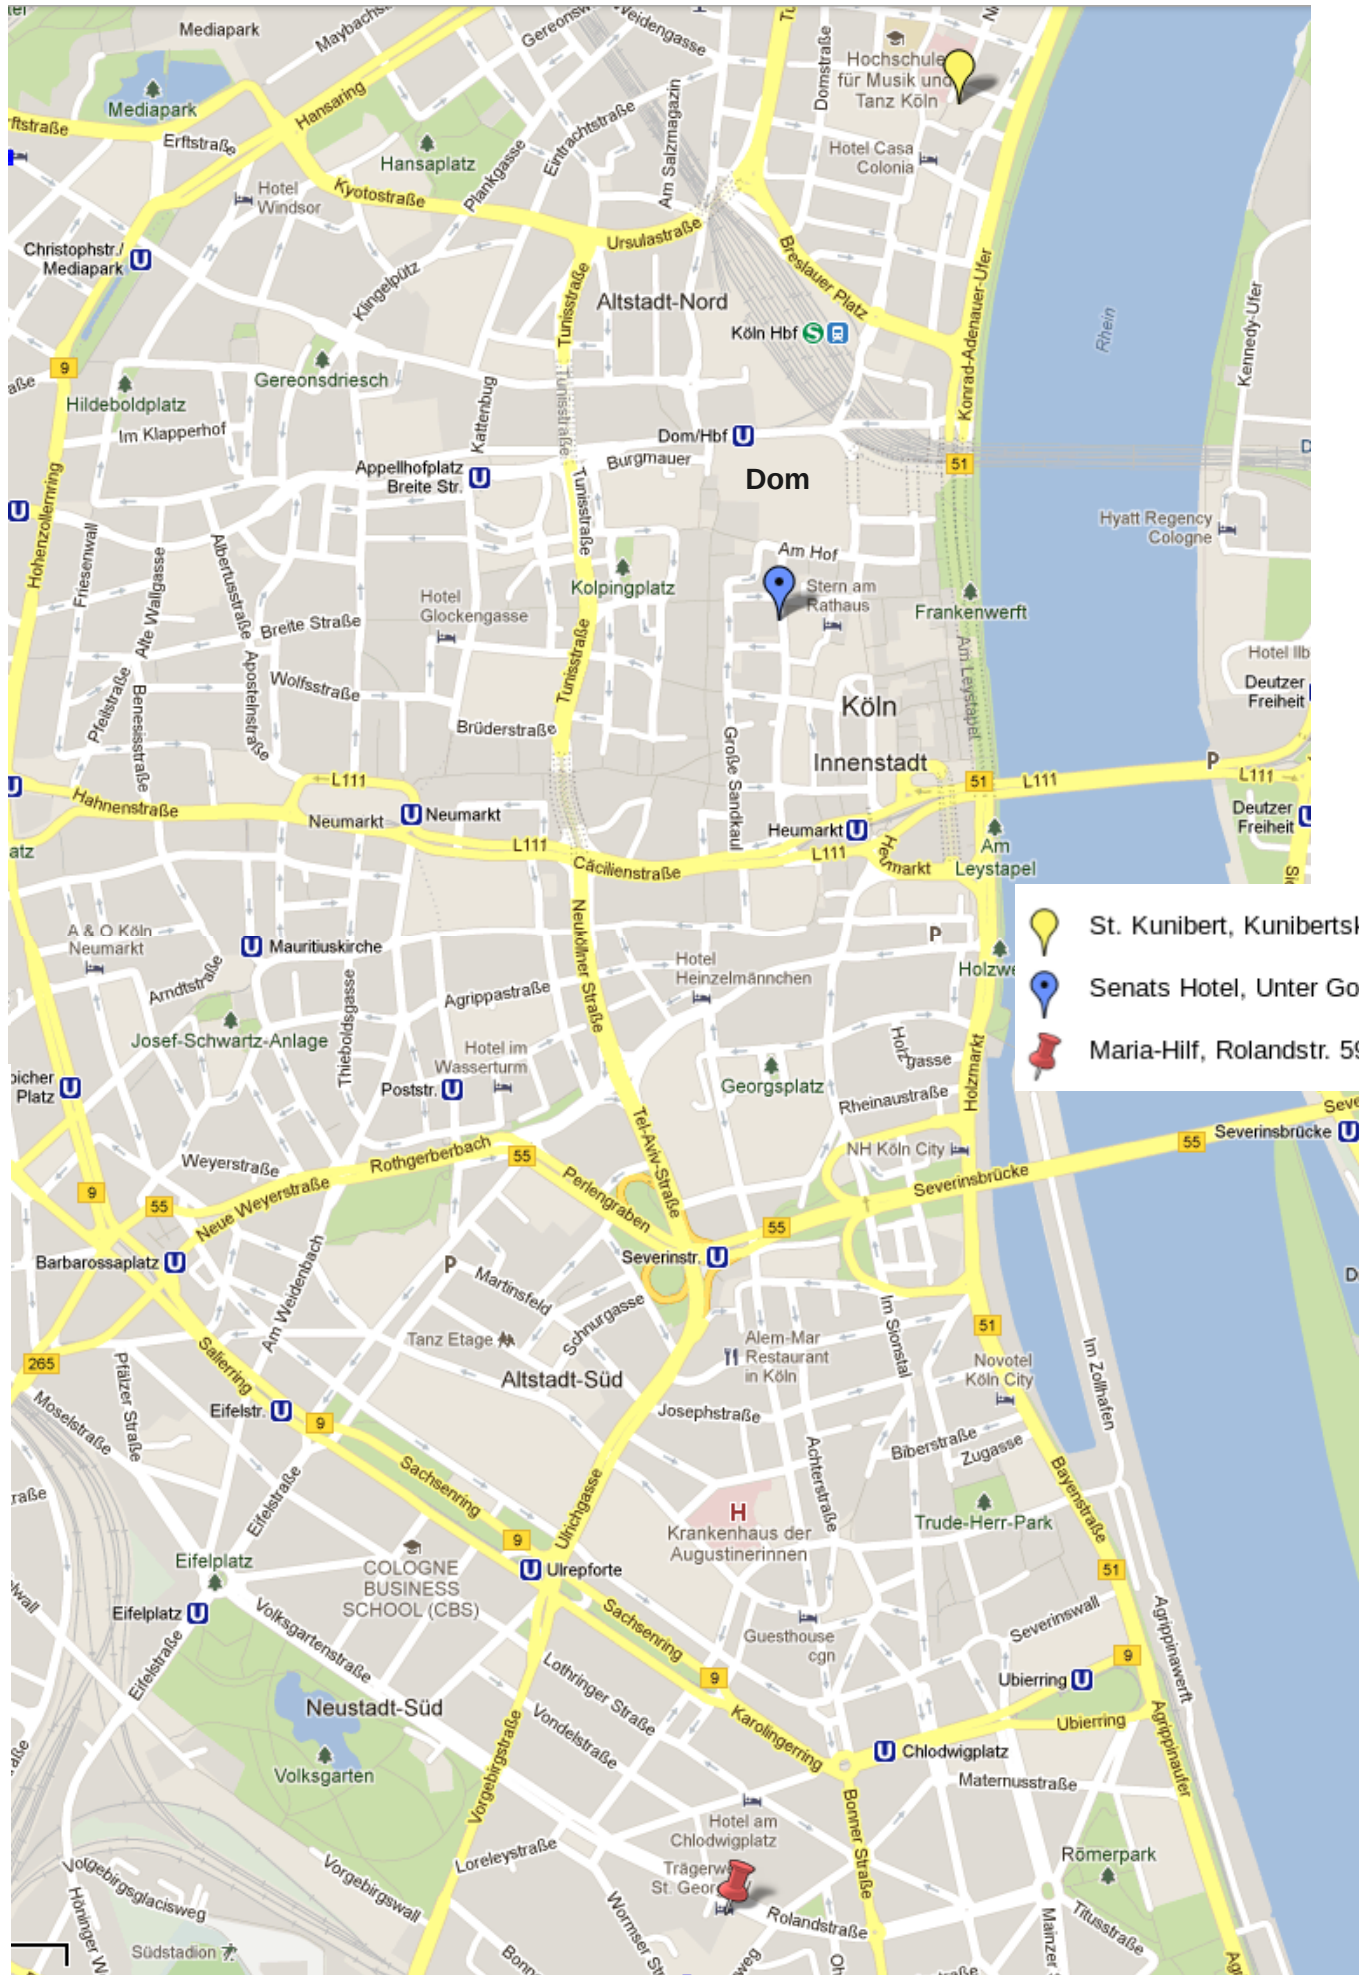

Stadtplan Köln für 8. Juni 2013

-  St. Kunibert, Kuniberts Klostergasse 6
-  Senats Hotel, Unter Goldschmied 9-17
-  Maria-Hilf, Rolandstr. 59